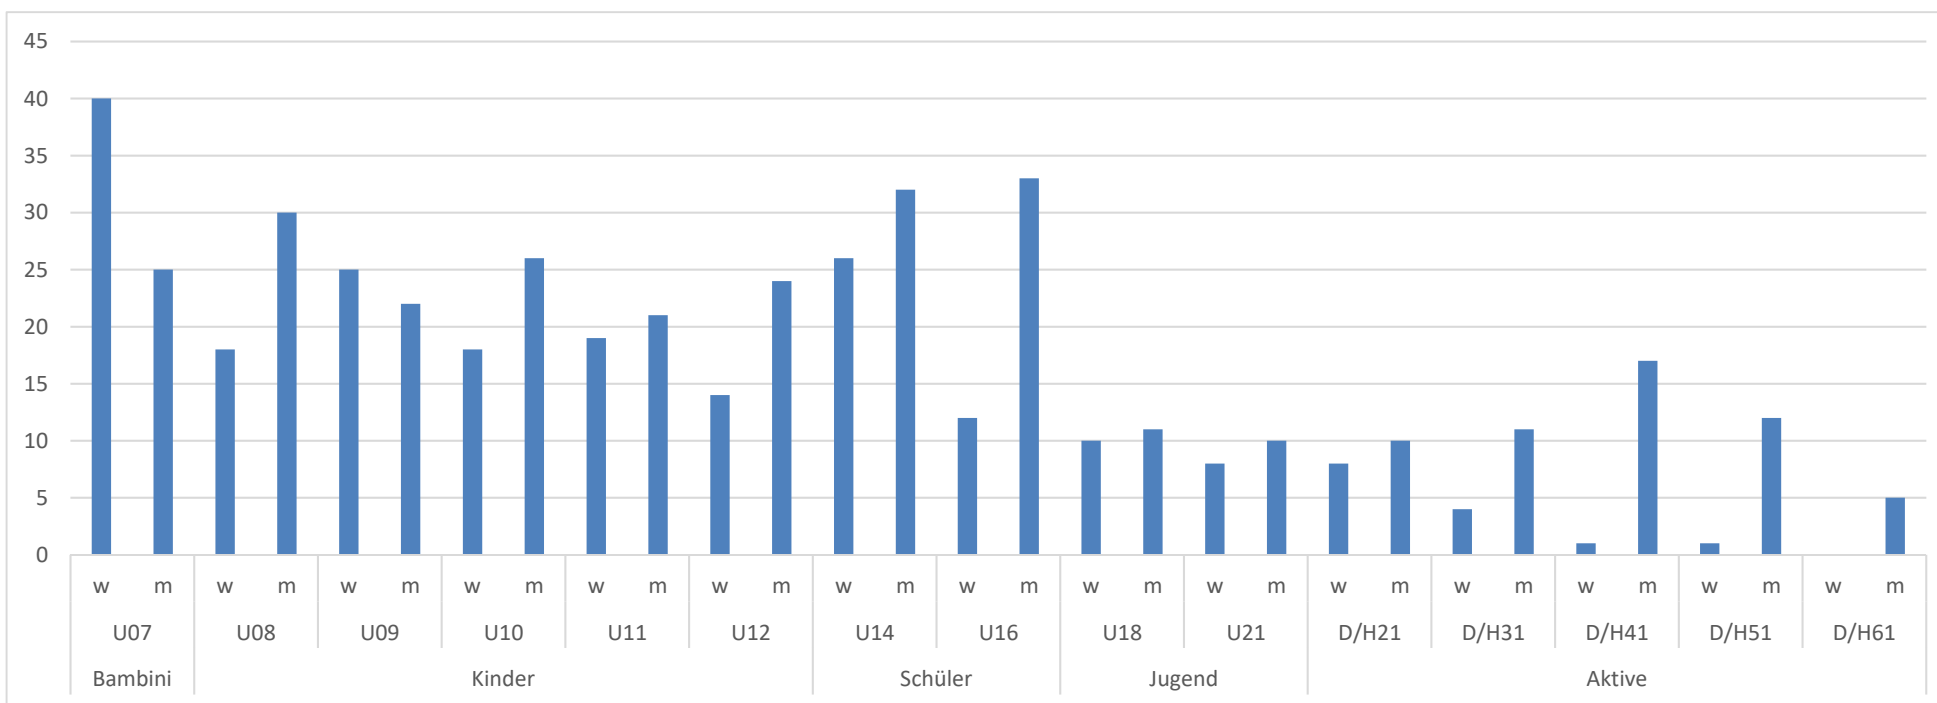

Statistik zur Alpinen Vereinswertung 2018/2019

Anzahl Läufer	Bambini		Kinder						Schüler				Jugend				Aktive						Gesamt Läufer								
	U07		U08		U09		U10		U11		U12		U14		U16		U18		U21		D/H21			D/H31		D/H41		D/H51		D/H61	
	w	m	w	m	w	m	w	m	w	m	w	m	w	m	w	m	w	m	w	m	w	m		w	m	w	m	w	m	w	m
	40	25	18	30	25	22	18	26	19	21	14	24	26	32	12	33	10	11	8	10	8	10	4	11	1	17	1	12	0	5	493