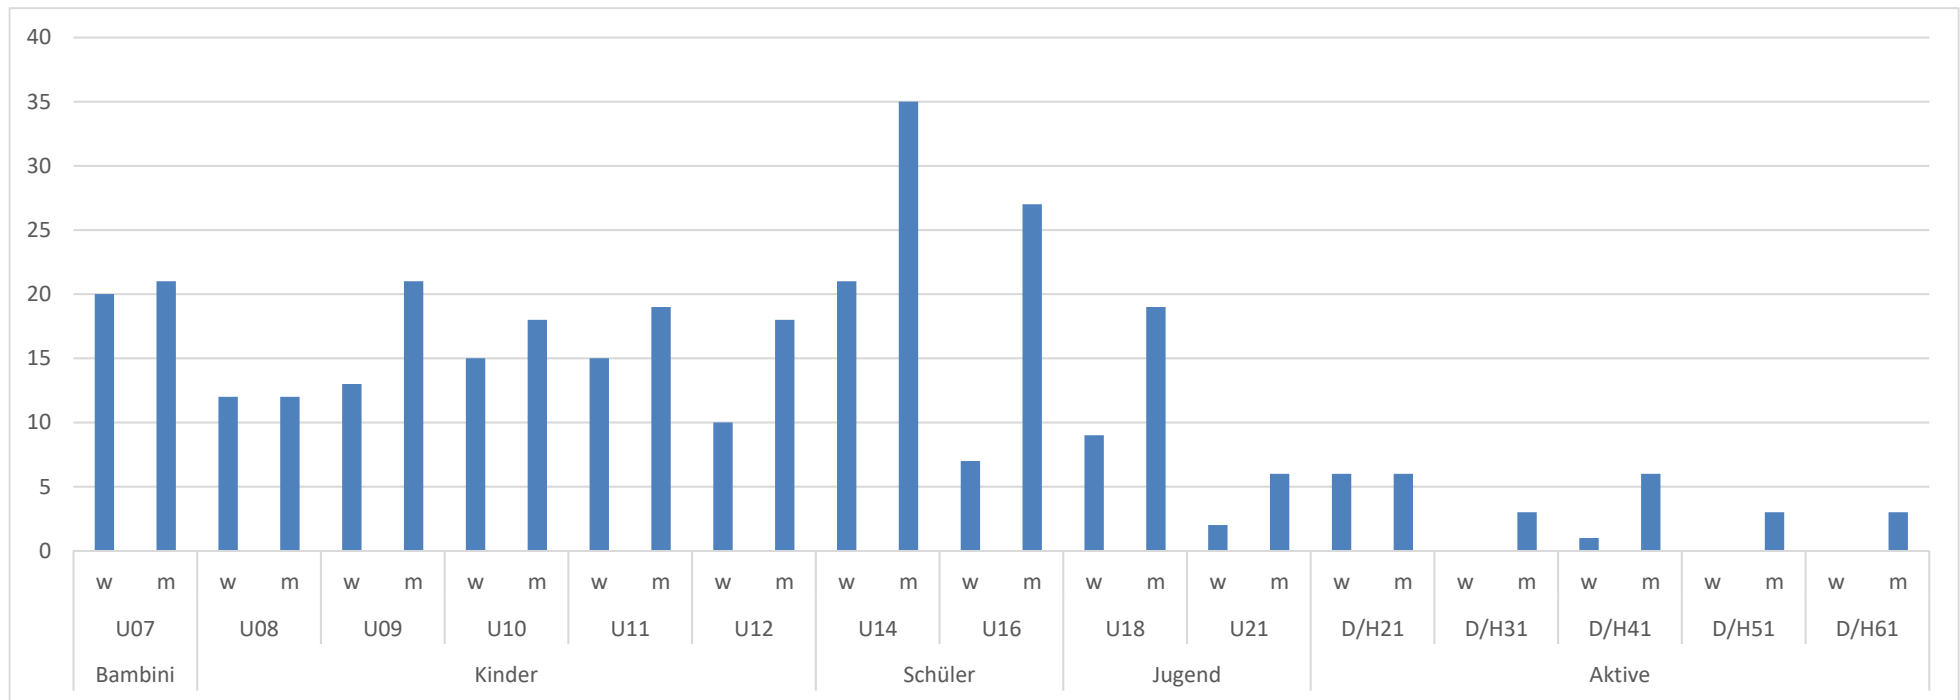

Statistik zur Alpinen Vereinswertung 2017/2018

Anzahl Läufer	Bambini		Kinder						Schüler				Jugend				Aktive						Gesamt Läufer										
	U07		U08		U09		U10		U11		U12		U14		U16		U18		U21		D/H21			D/H31		D/H41		D/H51		D/H61			
	w	m	w	m	w	m	w	m	w	m	w	m	w	m	w	m	w	m	w	m	w	m	w	m	w	m	w	m	w	m	w	m	
	20	21	12	12	13	21	15	18	15	19	10	18	21	35	7	27	9	19	2	6	6	6	0	3	1	6	0	3	0	3	0	3	348